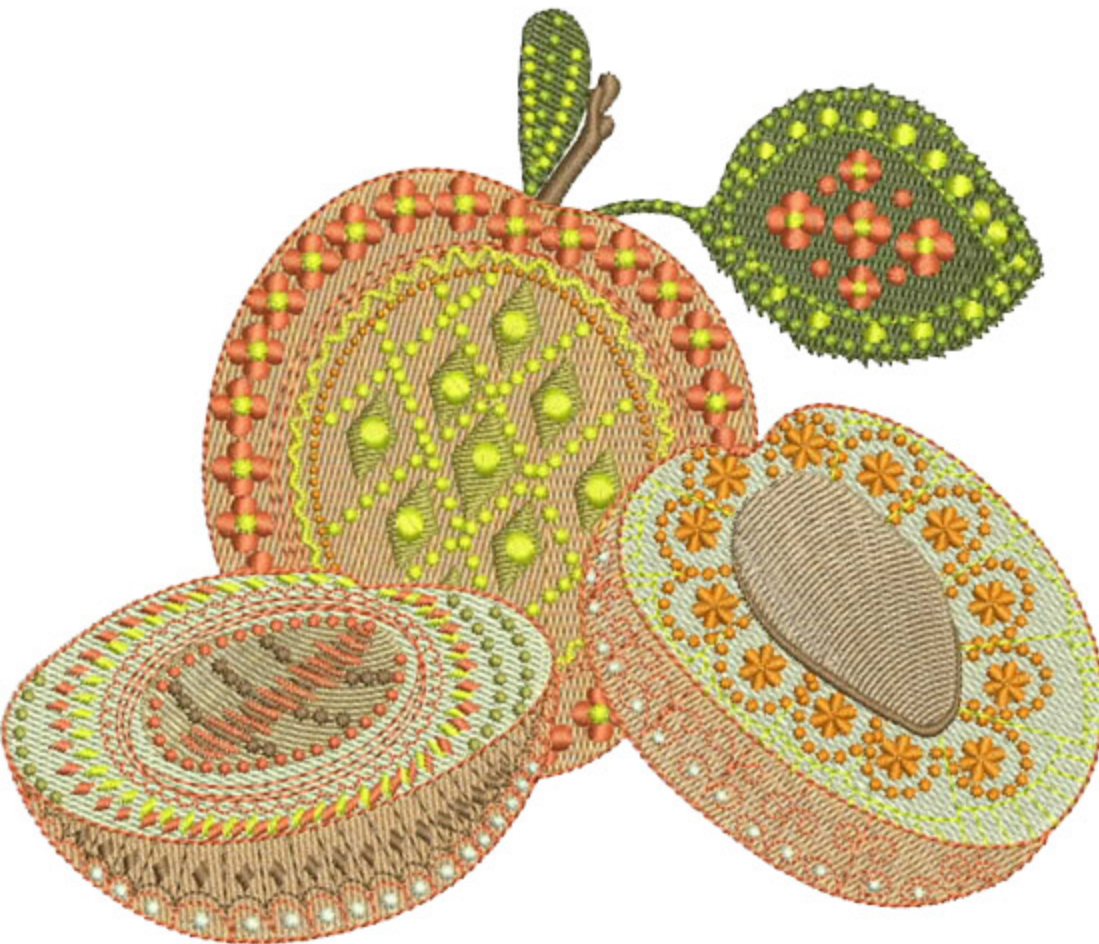

RFApricot6x8

Stitches: 51781
 Colors: 12
 H: 150.0 mm
 W: 176.5 mm

Color Sequence:

1.  Palmetto 1756
Brand: Madeira Neon Polyester
2.  Kumquat 1755
Brand: Madeira Neon Polyester
3.  1666
Brand: Madeira poly
4.  Sandalwood 1726
Brand: Madeira Neon Polyester
5.  Klondike 1792
Brand: Madeira Neon Polyester
6.  Canary 1924
Brand: Madeira Neon Polyester
7.  Pumpkin 1765
Brand: Madeira Neon Polyester
8.  1926
Brand: Madeira poly
9.  Balsa 1658
Brand: Madeira Neon Polyester
10.  Paprika 1987
Brand: Madeira Neon Polyester
11.  1649
Brand: Madeira poly
12.  cream 1822
Brand: Madeira Poly
13.  Canary 1924
Brand: Madeira Neon Polyester
14.  Paprika 1987
Brand: Madeira Neon Polyester
15.  Canary 1924
Brand: Madeira Neon Polyester

RFApricot8x10

Stitches: 72291
 Colors: 12
 H: 194.9 mm
 W: 229.4 mm

Color Sequence:

1. ■ Palmetto 1756
Brand: Madeira Neon Polyester
2. ■ Kumquat 1755
Brand: Madeira Neon Polyester
3. ■ 1666
Brand: Madeira poly
4. ■ Sandalwood 1726
Brand: Madeira Neon Polyester
5. ■ Klondike 1792
Brand: Madeira Neon Polyester
6. ■ Canary 1924
Brand: Madeira Neon Polyester
7. ■ Pumpkin 1765
Brand: Madeira Neon Polyester
8. ■ 1926
Brand: Madeira poly
9. ■ Balsa 1658
Brand: Madeira Neon Polyester
10. ■ Paprika 1987
Brand: Madeira Neon Polyester
11. ■ 1649
Brand: Madeira poly
12. ■ cream 1822
Brand: Madeira Poly
13. ■ Canary 1924
Brand: Madeira Neon Polyester
14. ■ Paprika 1987
Brand: Madeira Neon Polyester
15. ■ Canary 1924
Brand: Madeira Neon Polyester