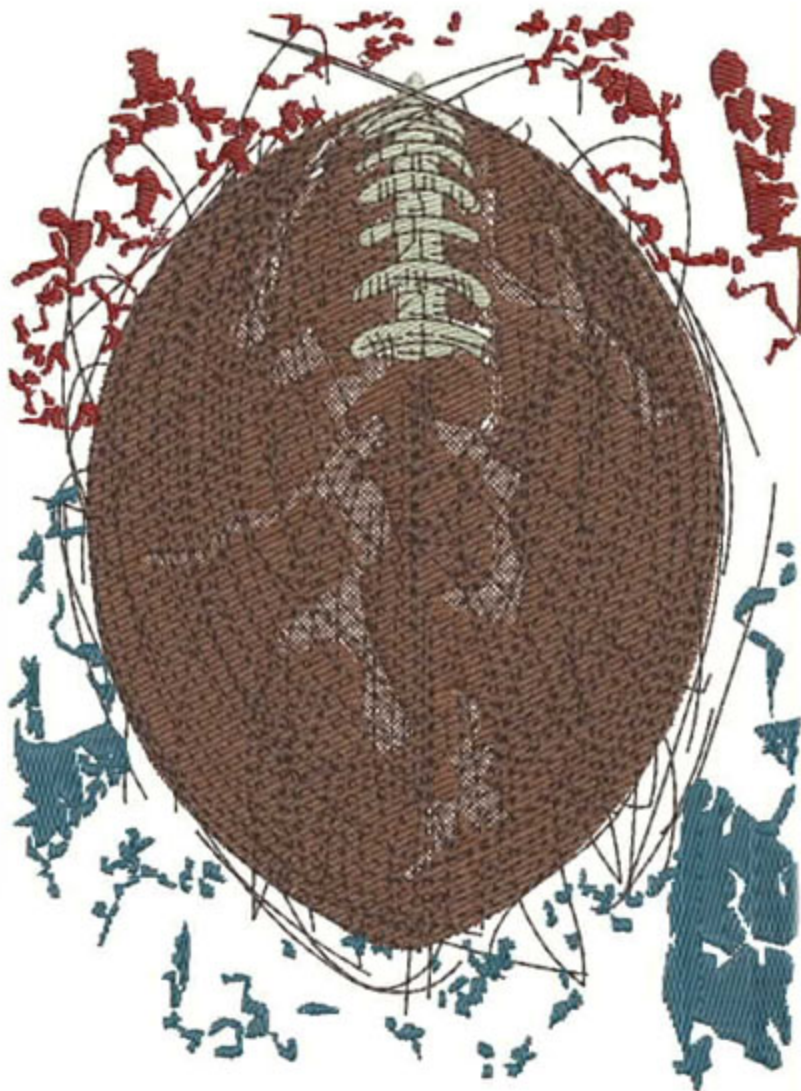

DADScibbleBall5x7

Stitches: 32465
Colors: 5
H: 172.6 mm
W: 126.6 mm

Color Sequence:
1. ■ Chocolate 1858
Brand: Madeira Neon Polyester
2. □ 1582
Brand: Madeira poly
3. ■ 1558
Brand: Madeira poly
4. ■ Blue 1934
Brand: Madeira Neon Polyester
5. ■ 1982
Brand: Madeira poly

DADScibbleBall6x8

Stitches: 39201
Colors: 5
H: 198.5 mm
W: 145.7 mm

Color Sequence:
1. ■ Chocolate 1858
Brand: Madeira Neon Polyester
2. □ 1582
Brand: Madeira poly
3. ■ 1558
Brand: Madeira poly
4. ■ Blue 1934
Brand: Madeira Neon Polyester
5. ■ 1982
Brand: Madeira poly

DADScribbleBall8x10

Stitches: 53529
Colors: 5
H: 248.0 mm
W: 181.4 mm

- Color Sequence:
1. ■ Chocolate 1858
Brand: Madeira Neon Polyester
 2. □ 1582
Brand: Madeira poly
 3. ■ 1558
Brand: Madeira poly
 4. ■ Blue 1934
Brand: Madeira Neon Polyester
 5. ■ 1982
Brand: Madeira poly