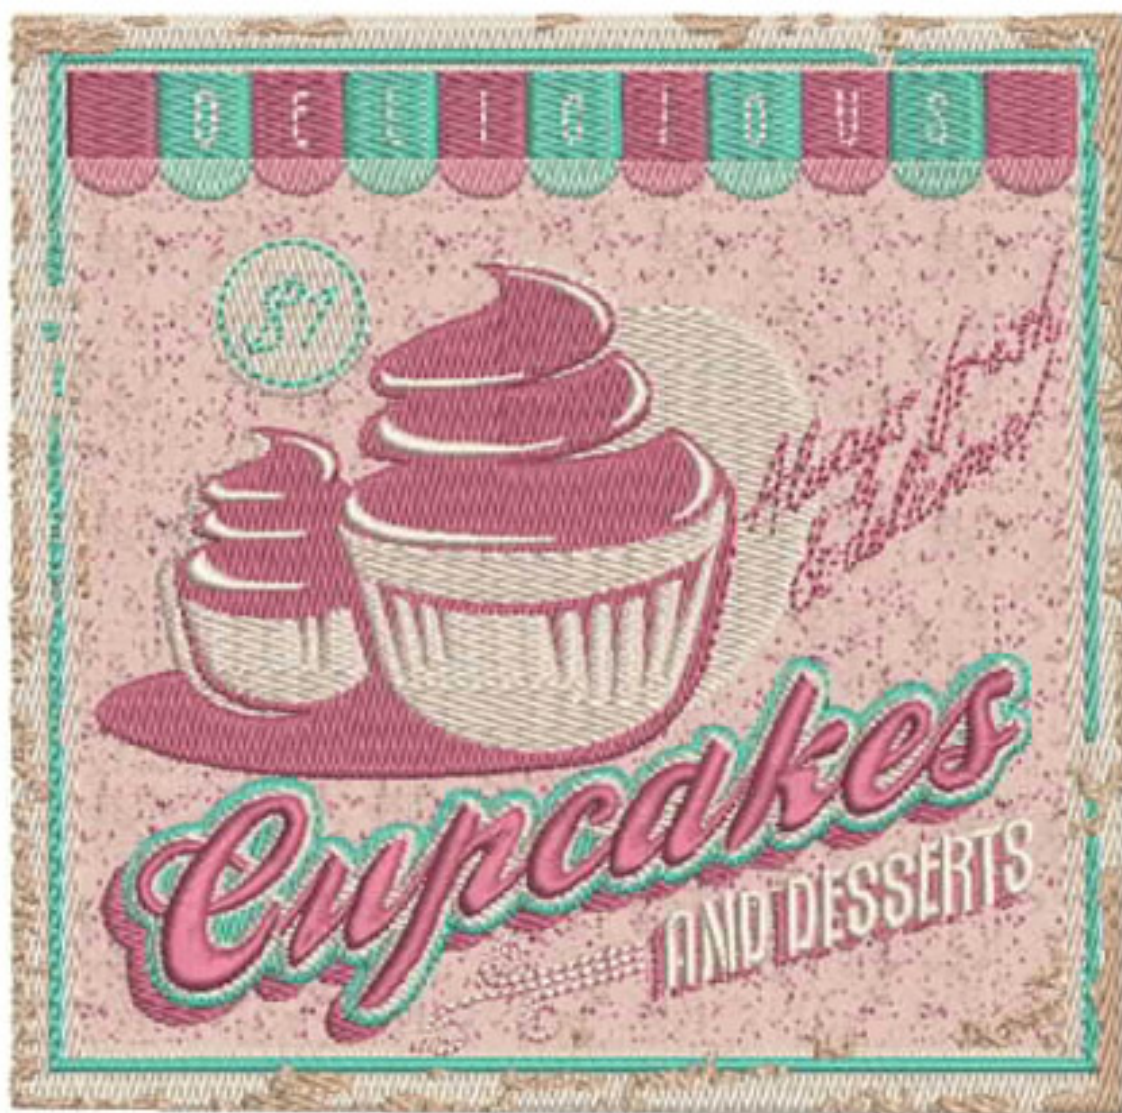

Ravens Nest Embroidery

BFTP Cupcakes5x7

Stitches: 42261
 Colors: 9
 H: 127.1 mm
 W: 129.0 mm

Color Sequence:

1. ■ Placement Line 1
Brand: Applique
2. ■ Tackdown 3
Brand: Applique
3. ■ Neon Red 54
Brand: BERNINA
4. ■ Tusk 1682
Brand: Madeira Polyneon
5. ■ Sea Foam Green 1847
Brand: Madeira Polyneon
6. ■ Dark Champagne 1926
Brand: Madeira Polyneon
7. ■ English Rose 1919
Brand: Madeira Polyneon
8. ■ Sea Foam Green 1847
Brand: Madeira Polyneon
9. ■ Tusk 1682
Brand: Madeira Polyneon
10. ■ English Rose 1919
Brand: Madeira Polyneon
11. ■ Dusty Rose 1917
Brand: Madeira Polyneon
12. ■ Mint 1845
Brand: Madeira Polyneon
13. ■ English Rose 1919
Brand: Madeira Polyneon
14. ■ Sea Foam Green 1847
Brand: Madeira Polyneon
15. ■ Tusk 1682
Brand: Madeira Polyneon
16. ■ Sea Foam Green 1847
Brand: Madeira Polyneon

Ravens Nest Embroidery

BFTPCupcakes6x8

Stitches: 51765
 Colors: 9
 H: 149.9 mm
 W: 151.9 mm

Color Sequence:

1. ■ Placement Line 1
Brand: Applique
2. ■ Tackdown 3
Brand: Applique
3. ■ Neon Red 54
Brand: BERNINA
4. ■ Tusk 1682
Brand: Madeira Polyneon
5. ■ Sea Foam Green 1847
Brand: Madeira Polyneon
6. ■ Dark Champagne 1926
Brand: Madeira Polyneon
7. ■ English Rose 1919
Brand: Madeira Polyneon
8. ■ Sea Foam Green 1847
Brand: Madeira Polyneon
9. ■ Tusk 1682
Brand: Madeira Polyneon
10. ■ English Rose 1919
Brand: Madeira Polyneon
11. ■ Dusty Rose 1917
Brand: Madeira Polyneon
12. ■ Mint 1845
Brand: Madeira Polyneon
13. ■ English Rose 1919
Brand: Madeira Polyneon
14. ■ Sea Foam Green 1847
Brand: Madeira Polyneon
15. ■ Tusk 1682
Brand: Madeira Polyneon
16. ■ Sea Foam Green 1847
Brand: Madeira Polyneon