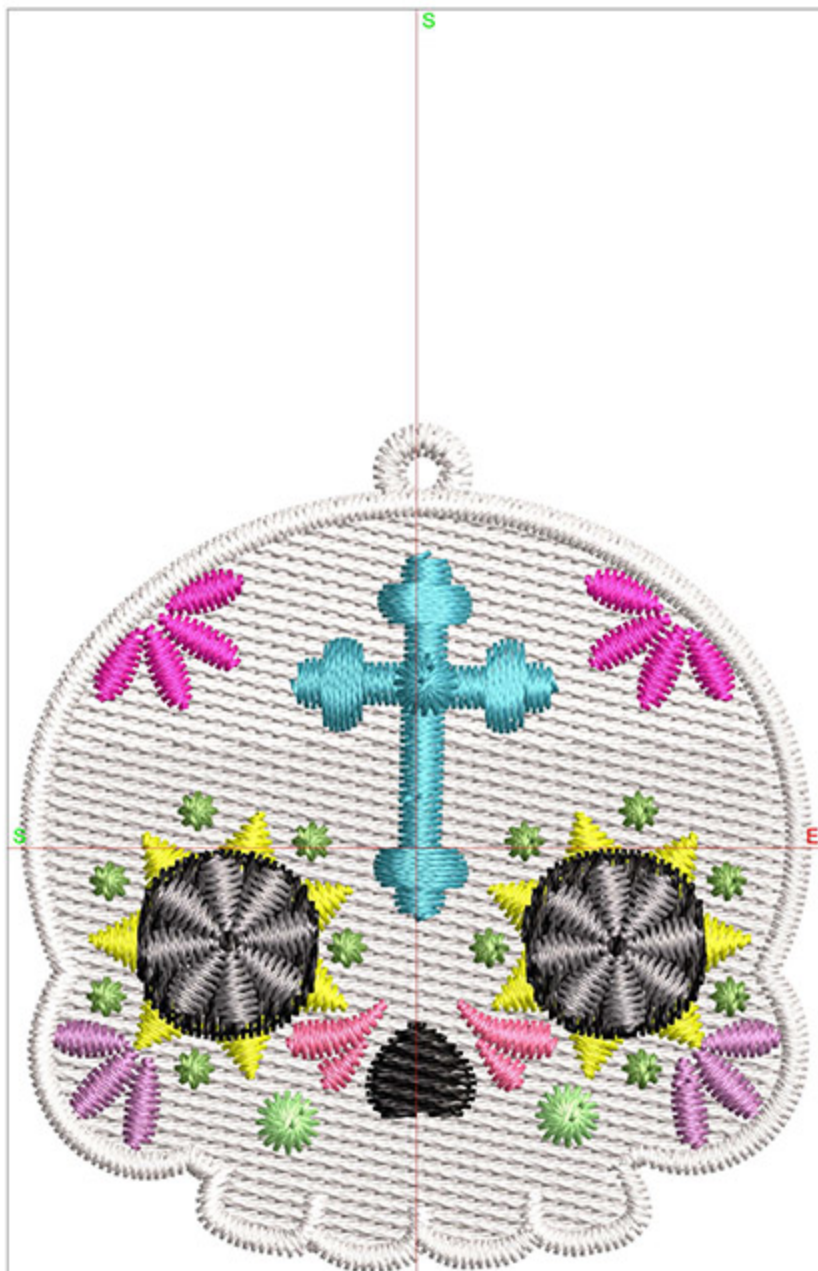

Design Worksheet

BERNINA Embroidery Software DesignerPlus
Design: FSLSugarSkull_6_2x2

Stitches: 8040
Colors: 10
Height: 50.9 mm
Width: 47.5 mm
Zoom: 2.48

Total bobbin: 14.53m

Color Film:

#	Chart	Code	Name	Thread
1.	<input type="checkbox"/> BERNINA	15	White	19.31m
2.	<input type="checkbox"/> Madeira Poly	1709		1.46m
3.	<input type="checkbox"/> Madeira Neon Polyester	1893	Periwinkle	2.27m
4.	<input type="checkbox"/> Madeira Neon Polyester	1980	Sunflower	2.28m
5.	<input type="checkbox"/> Madeira Neon Polyester	1831	Cachet	1.14m
6.	<input type="checkbox"/> Madeira Poly	1748		0.52m
7.	<input type="checkbox"/> Madeira Neon Polyester	1721	Wild Pink	0.74m
8.	<input type="checkbox"/> Madeira Polyneon	1800	Emerald Black	4.68m
9.	<input type="checkbox"/> Madeira Poly	1648		1.40m
10.	<input type="checkbox"/> Madeira Neon Polyester	1840	Silvery Grey	1.70m
11.	<input type="checkbox"/> BERNINA	15	White	5.08m

Design Worksheet

BERNINA Embroidery Software DesignerPlus

Design: FLSugarSkull_6_3x3

Stitches: 13635
 Colors: 10
 Height: 75.5 mm
 Width: 71.1 mm
 Zoom: 1.66

Total bobbin: 30.33m

Color Film:

#	Chart	Code Name	Thread
1.	<input type="checkbox"/> BERNINA	15 White	41.79m
2.	<input type="checkbox"/> Madeira Poly	1709	2.51m
3.	<input type="checkbox"/> Madeira Neon Polyester	1893 Periwinkle	4.20m
4.	<input type="checkbox"/> Madeira Neon Polyester	1980 Sunflower	4.10m
5.	<input type="checkbox"/> Madeira Neon Polyester	1831 Cachet	1.95m
6.	<input type="checkbox"/> Madeira Poly	1748	0.69m
7.	<input type="checkbox"/> Madeira Neon Polyester	1721 Wild Pink	1.19m
8.	<input type="checkbox"/> Madeira Polyneon	1800 Emerald Black	8.35m
9.	<input type="checkbox"/> Madeira Poly	1648	1.68m
10.	<input type="checkbox"/> Madeira Neon Polyester	1840 Silvery Grey	3.19m
11.	<input type="checkbox"/> BERNINA	15 White	8.80m

Design Worksheet

BERNINA Embroidery Software DesignerPlus

Design: FLSugarSkull_6_4x4

Stitches: 20092

Colors: 10

Height: 100.0 mm

Width: 93.2 mm

Zoom: 1.27