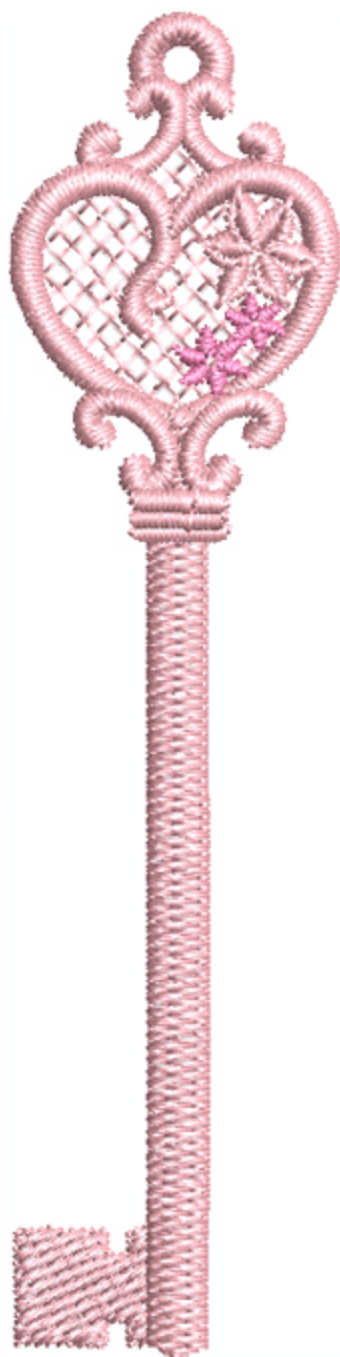

FSLLNKFlowerKey\_3x3

Stitches: 3440  
Colors: 2  
H: 77.8 mm  
W: 24.6 mm

Color Sequence:  
1. ■ Rustic Pink 1816  
Brand: Madeira Polyneon  
2. ■ Bubble Gum Pink 1921  
Brand: Madeira Polyneon  
3. ■ Rustic Pink 1816  
Brand: Madeira Polyneon

FSLLNKFlowerKey\_4x4

Stitches: 3691  
Colors: 2  
H: 100.0 mm  
W: 24.6 mm

Color Sequence:  
1. ■ Rustic Pink 1816  
Brand: Madeira Polyneon  
2. ■ Bubble Gum Pink 1921  
Brand: Madeira Polyneon  
3. ■ Rustic Pink 1816  
Brand: Madeira Polyneon