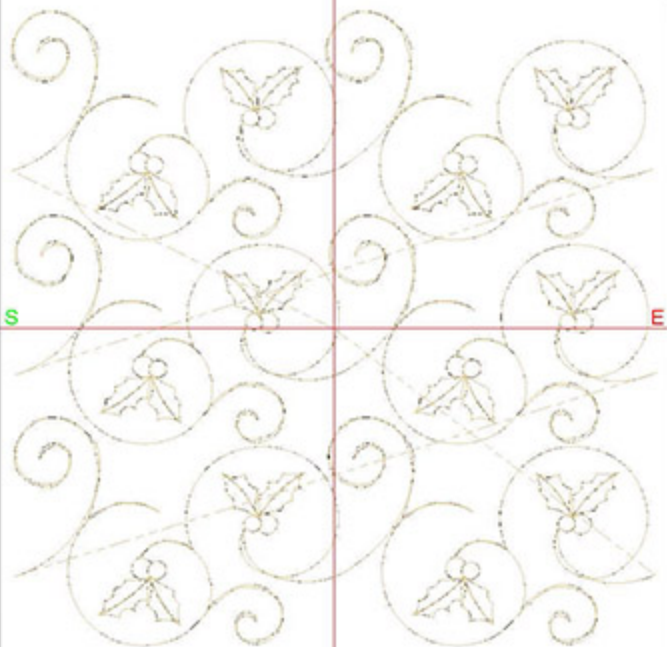

	S	<p>Name: CQHolly5x5.</p> <p>Height: 125.0 mm Width: 127.2 mm Stitches: 2888 Colors: 1</p> <p>Total bobbin: 3.47m</p> <p>Color Sequence:</p> <p># <u>Color</u> <u>Code</u> <u>Name</u> <u>Chart</u></p> <p>1. 1 1670 Karat Madeira Neon Polyester</p> <p>Machine runtime:</p> <table border="1"><thead><tr><th><u>Module</u></th><th><u>Runtime (hr:min:sec)</u></th></tr></thead><tbody><tr><td>Large</td><td>0.03:52</td></tr></tbody></table>	<u>Module</u>	<u>Runtime (hr:min:sec)</u>	Large	0.03:52
<u>Module</u>	<u>Runtime (hr:min:sec)</u>					
Large	0.03:52					
S	E					

	S	Name: CQHolly6x6
		Height: 147.4 mm
		Width: 150.0 mm
		Stitches: 3249
		Colors: 1
		Total bobbin: 4.10m
		Color Sequence:
S	E	# Color Code Name Chart
		1. 1 1670 Karat Madeira Neon Polyester
		Machine runtime:
		Module Runtime (hr:min:sec)
		Large 0:04:16

	S	Name: CQHolly8x8
		Height: 196.6 mm
		Width: 200.0 mm
		Stitches: 4058
		Colors: 1
		Total bobbin: 5.46m
		Color Sequence:
		# <u>Color</u> <u>Code</u> <u>Name</u> <u>Chart</u>
		1. 1 1670 Karat Madeira Neon Polyester
		Machine runtime:
		<u>Module</u> <u>Runtime (hr:min:sec)</u>
S	E	Large 0:05:10

	S	<p>Name: CQHolly10x10</p> <p>Height: 245.8 mm Width: 250.0 mm Stitches: 4932 Colors: 1</p> <p>Total bobbin: 6.82m</p> <p>Color Sequence:</p> <p># <u>Color</u> <u>Code</u> <u>Name</u> <u>Chart</u></p> <p>1. 1 1670 Karat Madeira Neon Polyester</p> <p>Machine runtime:</p> <table border="1"> <thead> <tr> <th><u>Module</u></th> <th><u>Runtime (hr:min:sec)</u></th> </tr> </thead> <tbody> <tr> <td>Large</td> <td>0:06:06</td> </tr> </tbody> </table>	<u>Module</u>	<u>Runtime (hr:min:sec)</u>	Large	0:06:06
<u>Module</u>	<u>Runtime (hr:min:sec)</u>					
Large	0:06:06					
S	E					