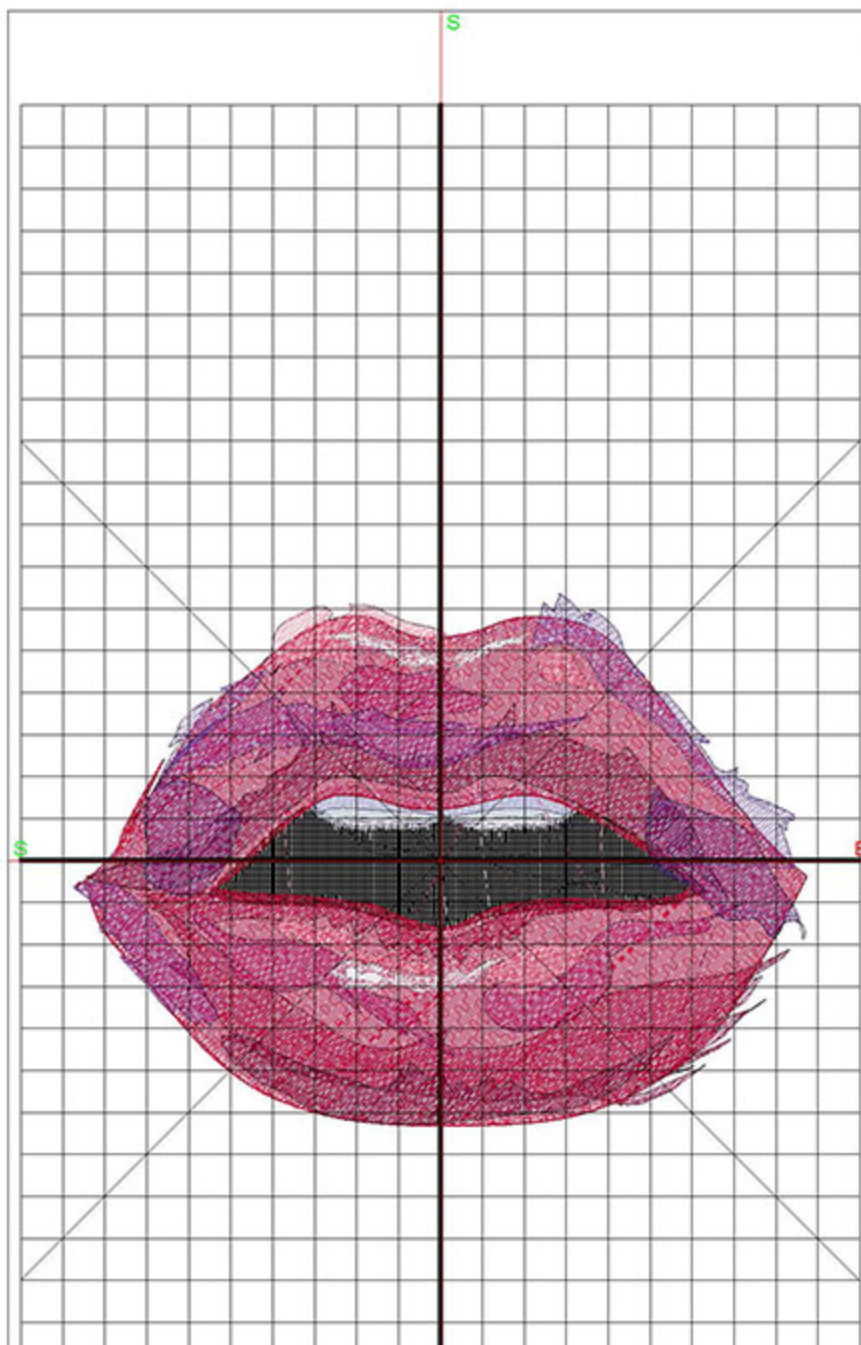

Total bobbin: 28.67m

Color Film:

#	Chart	Code	Name	Thread
1.	■	1800	Emerald Black	7.24m
2.	■	1610	Silver	1.76m
3.	■	1630	Lavendula	0.80m
4.	■	1801	Super White	0.52m
5.	■	1838	Brick Red	38.78m
6.	■	1781	Radish	6.63m
7.	■	1785	Bordeaux	5.34m
8.	■	1787	Fuchsia	3.10m
9.	■	1832	Majestic Purple	2.23m
10.	■	1922	Regal Purple	2.09m
11.	■	1880	Deep Lilac	2.67m
12.	■	1620	Light Salmon	2.13m
13.	■	1801	Super White	1.87m

Zoom: 0.63

Total bobbin: 44.62m

Color Film:

#	Chart	Code	Name	Thread
1.	■	1800	Emerald Black	11.09m
2.	■	1610	Silver	2.49m
3.	■	1630	Lavendula	1.10m
4.	■	1801	Super White	0.68m
5.	■	1838	Brick Red	60.81m
6.	■	1781	Radish	9.75m
7.	■	1785	Bordeaux	8.00m
8.	■	1787	Fuchsia	4.51m
9.	■	1832	Majestic Purple	3.02m
10.	■	1922	Regal Purple	3.17m
11.	■	1880	Deep Lilac	3.98m
12.	■	1620	Light Salmon	2.90m
13.	■	1801	Super White	2.54m

Zoom: 0.62

Total bobbin: 81.57m

Color Film:

#	Chart	Code	Name	Thread
1.	■	1800	Emerald Black	20.39m
2.	■	1610	Silver	4.17m
3.	■	1630	Lavendula	1.76m
4.	■	1801	Super White	0.98m
5.	■	1838	Brick Red	111.79m
6.	■	1781	Radish	16.60m
7.	■	1785	Bordeaux	13.78m
8.	■	1787	Fuchsia	7.43m
9.	■	1832	Majestic Purple	5.03m
10.	■	1922	Regal Purple	5.67m
11.	■	1880	Deep Lilac	6.73m
12.	■	1620	Light Salmon	4.80m
13.	■	1801	Super White	3.79m

Zoom: 0.62

Total bobbin: 105.24m

Color Film:

#	Chart	Code	Name	Thread
1.	■	1800	Emerald Black	26.08m
2.	■	1610	Silver	5.26m
3.	■	1630	Lavendula	2.18m
4.	■	1801	Super White	1.13m
5.	■	1838	Brick Red	144.72m
6.	■	1781	Radish	20.90m
7.	■	1785	Bordeaux	17.29m
8.	■	1787	Fuchsia	9.52m
9.	■	1832	Majestic Purple	6.21m
10.	■	1922	Regal Purple	7.26m
11.	■	1880	Deep Lilac	8.50m
12.	■	1620	Light Salmon	5.94m
13.	■	1801	Super White	4.61m