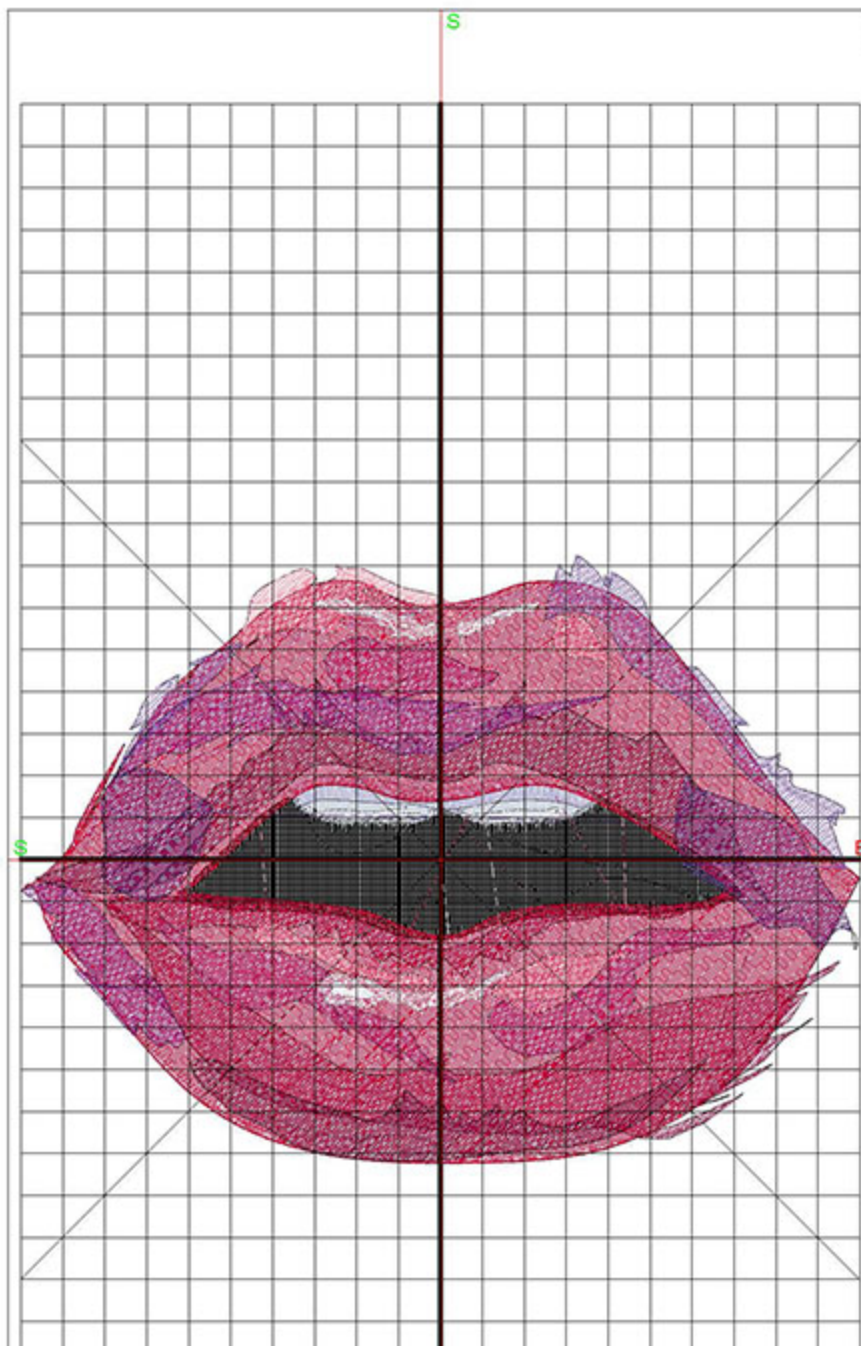

Total bobbin: 28.67m

Color Film:

#	Chart	Code	Name	Thread
1.	■	1800	Emerald Black	7.24m
2.	■	1610	Silver	1.76m
3.	■	1630	Lavendula	0.80m
4.	■	1801	Super White	0.52m
5.	■	1838	Brick Red	38.78m
6.	■	1781	Radish	6.63m
7.	■	1785	Bordeaux	5.34m
8.	■	1787	Fuchsia	3.10m
9.	■	1832	Majestic Purple	2.23m
10.	■	1922	Regal Purple	2.09m
11.	■	1880	Deep Lilac	2.67m
12.	■	1620	Light Salmon	2.13m
13.	■	1801	Super White	1.87m

Zoom: 0.63

Total bobbin: 44.62m

Color Film:

#	Chart	Code	Name	Thread
1.	■	1800	Emerald Black	11.09m
2.	■	1610	Silver	2.49m
3.	■	1630	Lavendula	1.10m
4.	■	1801	Super White	0.68m
5.	■	1838	Brick Red	60.81m
6.	■	1781	Radish	9.75m
7.	■	1785	Bordeaux	8.00m
8.	■	1787	Fuchsia	4.51m
9.	■	1832	Majestic Purple	3.02m
10.	■	1922	Regal Purple	3.17m
11.	■	1880	Deep Lilac	3.98m
12.	■	1620	Light Salmon	2.90m
13.	■	1801	Super White	2.54m

Zoom: 0.62

Total bobbin: 81.57m

Color Film:

#	Chart	Code	Name	Thread
1.	■	1800	Emerald Black	20.39m
2.	■	1610	Silver	4.17m
3.	■	1630	Lavendula	1.76m
4.	■	1801	Super White	0.98m
5.	■	1838	Brick Red	111.79m
6.	■	1781	Radish	16.60m
7.	■	1785	Bordeaux	13.78m
8.	■	1787	Fuchsia	7.43m
9.	■	1832	Majestic Purple	5.03m
10.	■	1922	Regal Purple	5.67m
11.	■	1880	Deep Lilac	6.73m
12.	■	1620	Light Salmon	4.80m
13.	■	1801	Super White	3.79m

Zoom: 0.62

Total bobbin: 105.24m

Color Film:

#	Chart	Code	Name	Thread
1.	■	1800	Emerald Black	26.08m
2.	■	1610	Silver	5.26m
3.	■	1630	Lavendula	2.18m
4.	■	1801	Super White	1.13m
5.	■	1838	Brick Red	144.72m
6.	■	1781	Radish	20.90m
7.	■	1785	Bordeaux	17.29m
8.	■	1787	Fuchsia	9.52m
9.	■	1832	Majestic Purple	6.21m
10.	■	1922	Regal Purple	7.26m
11.	■	1880	Deep Lilac	8.50m
12.	■	1620	Light Salmon	5.94m
13.	■	1801	Super White	4.61m