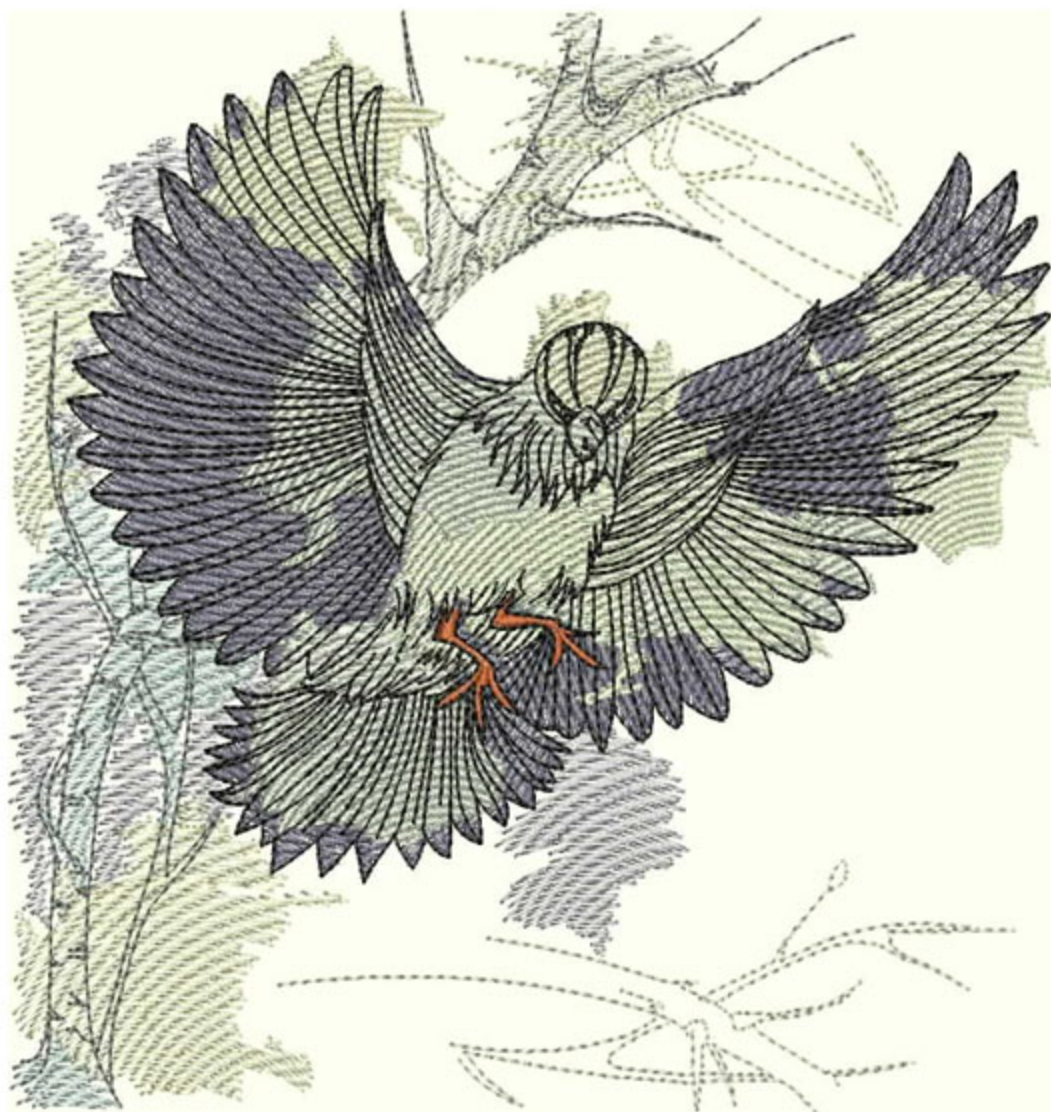

WGFlyingBird5x7

Stitches: 27778  
 Colors: 9  
 H: 134.0 mm  
 W: 127.3 mm

Color Sequence:

1.  Tulip 1630  
Brand: Madeira Neon Polyester
2.  Pastel Blue 1953  
Brand: Madeira Neon Polyester
3.  Ivory 1886  
Brand: Madeira Neon Polyester
4.  Celestial Tulle 1682  
Brand: Madeira Neon Polyester
5.  1614  
Brand: Madeira poly
6.  gray blue purple 1627  
Brand: Madeira poly
7.  Celestial Tulle 1682  
Brand: Madeira Neon Polyester
8.  1863  
Brand: Madeira poly
9.  Ivory 1886  
Brand: Madeira Neon Polyester
10.  1821  
Brand: Madeira poly
11.  Black 1800  
Brand: Madeira Neon Polyester

WGFlyingBird6x8

Stitches: 34673  
Colors: 9  
H: 160.2 mm  
W: 151.0 mm

Color Sequence:

1.  Tulip 1630  
Brand: Madeira Neon Polyester
2.  Pastel Blue 1953  
Brand: Madeira Neon Polyester
3.  Ivory 1886  
Brand: Madeira Neon Polyester
4.  Celestial Tule 1682  
Brand: Madeira Neon Polyester
5.  1614  
Brand: Madeira poly
6.  gray blue purple 1627  
Brand: Madeira poly
7.  Celestial Tule 1682  
Brand: Madeira Neon Polyester
8.  1863  
Brand: Madeira poly
9.  Ivory 1886  
Brand: Madeira Neon Polyester
10.  1821  
Brand: Madeira poly
11.  Black 1800  
Brand: Madeira Neon Polyester