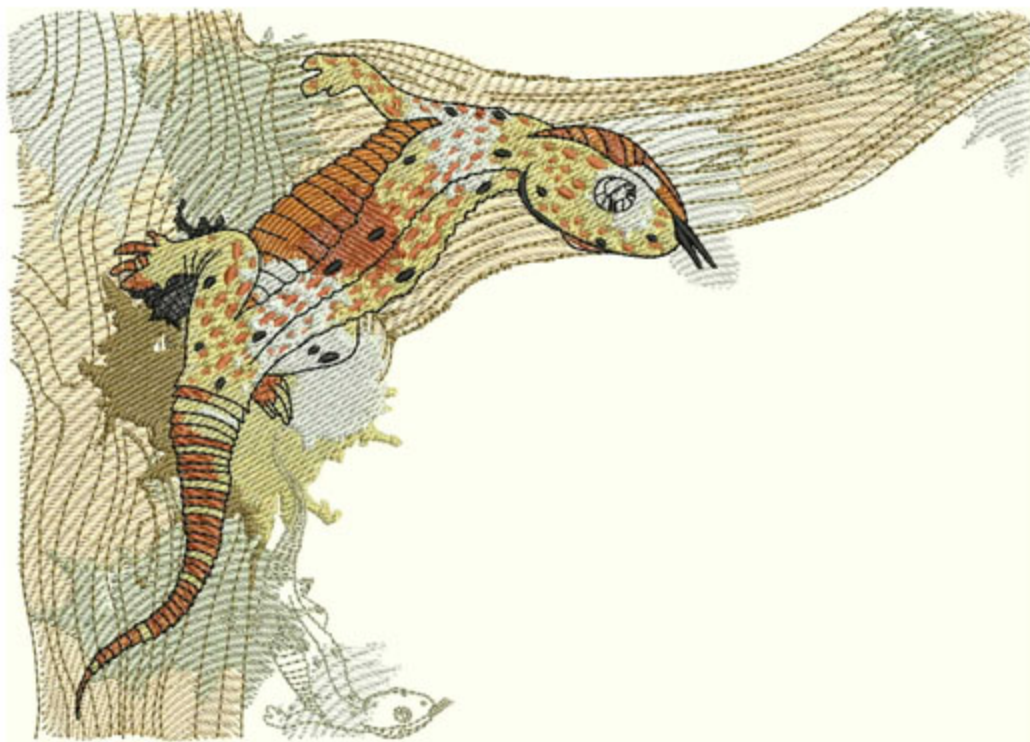

WGLizard5x7

Stitches: 31150
Colors: 9
H: 174.0 mm
W: 124.7 mm

Color Sequence:

1.  Havisham Tule 1853
Brand: Madeira Neon Polyester
2.  White 1802
Brand: Madeira Neon Polyester
3.  Moon Dust 1862
Brand: Madeira Neon Polyester
4.  Golden Cedar 1758
Brand: Madeira Neon Polyester
5.  1821
Brand: Madeira poly
6.  Metwand 1626
Brand: Madeira Neon Polyester
7.  White 1802
Brand: Madeira Neon Polyester
8.  Arabian Bronze 1621
Brand: Madeira Neon Polyester
9.  1821
Brand: Madeira poly
10.  Black 1800
Brand: Madeira Neon Polyester
11.  Titans 1728
Brand: Madeira Neon Polyester

WGLizard6x8

Stitches: 36275
Colors: 9
H: 200.4 mm
W: 143.8 mm

Color Sequence:

1.  Havisham Tule 1853
Brand: Madeira Neon Polyester
2.  White 1802
Brand: Madeira Neon Polyester
3.  Moon Dust 1862
Brand: Madeira Neon Polyester
4.  Golden Cedar 1758
Brand: Madeira Neon Polyester
5.  1821
Brand: Madeira poly
6.  Metwand 1626
Brand: Madeira Neon Polyester
7.  White 1802
Brand: Madeira Neon Polyester
8.  Arabian Bronze 1621
Brand: Madeira Neon Polyester
9.  1821
Brand: Madeira poly
10.  Black 1800
Brand: Madeira Neon Polyester
11.  Titans 1728
Brand: Madeira Neon Polyester

WGLizard8x10

Stitches: 47669
 Colors: 9
 H: 180.7 mm
 W: 251.9 mm

Color Sequence:

1. Havisham Tule 1853
Brand: Madeira Neon Polyester
2. White 1802
Brand: Madeira Neon Polyester
3. Moon Dust 1862
Brand: Madeira Neon Polyester
4. Golden Cedar 1758
Brand: Madeira Neon Polyester
5. 1821
Brand: Madeira poly
6. Metwand 1626
Brand: Madeira Neon Polyester
7. White 1802
Brand: Madeira Neon Polyester
8. Arabian Bronze 1621
Brand: Madeira Neon Polyester
9. 1821
Brand: Madeira poly
10. Black 1800
Brand: Madeira Neon Polyester
11. Titans 1728
Brand: Madeira Neon Polyester